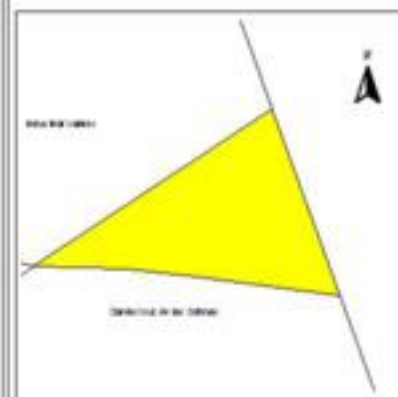

EVALUA DF
Consejo de Evaluación del
Desarrollo Social del
Distrito Federal

INDICE DE DESARROLLO SOCIAL

Delegación: Azcapotzalco
Colonia: Pueblo San Andrés de las
Salinas
Grado de desarrollo: Bajo

Grado de Desarrollo Social